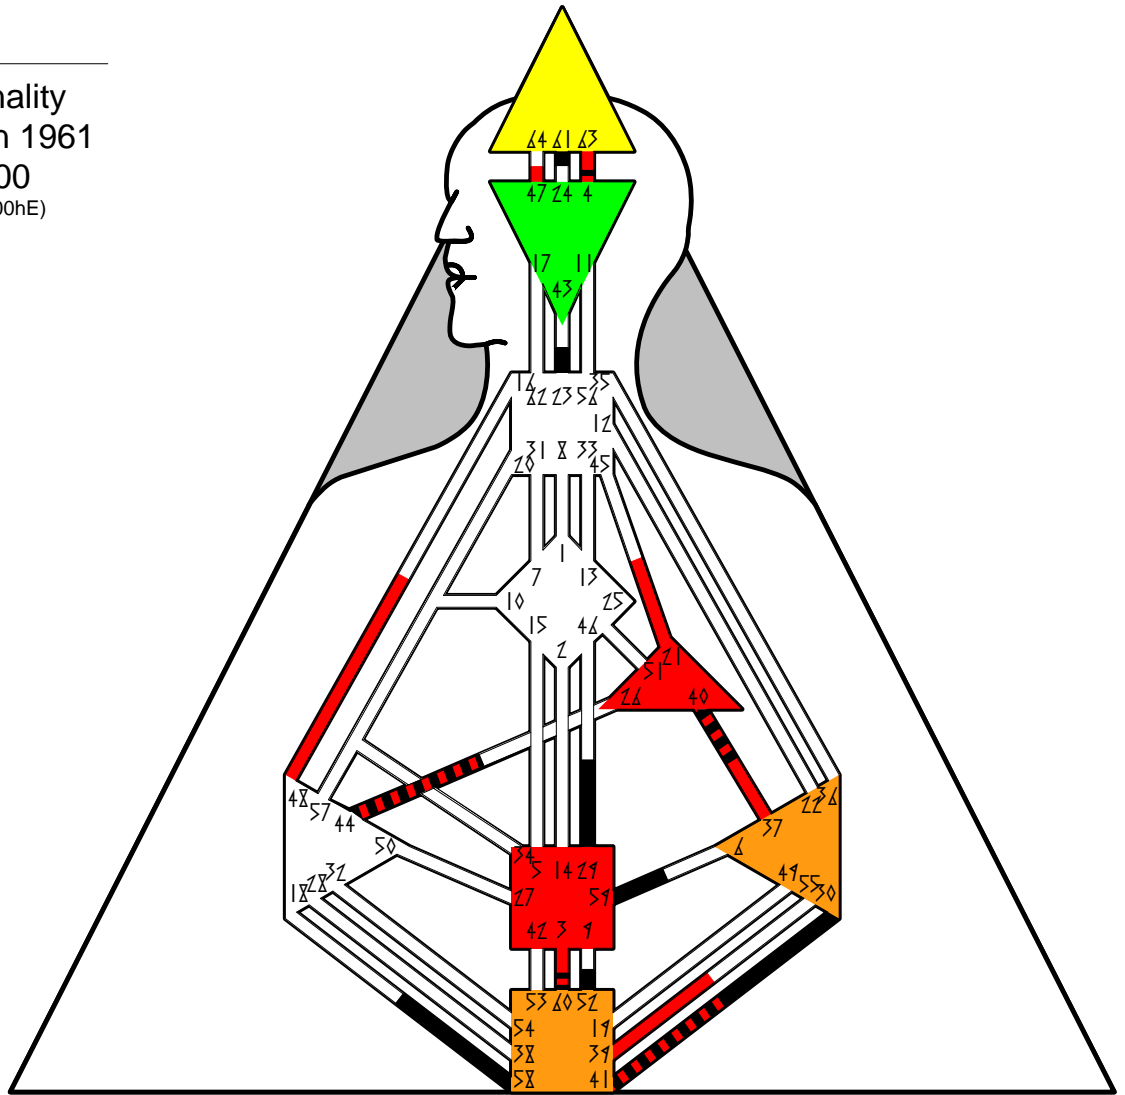

## Kim Gould

**Design**    **Personality**  
**30. Mar 1961**    **30. Jun 1961**  
**17:49:44**    **05:35:00**  
 GMT (0,00hE)    AEST (10,00hE)

21<sup>1</sup> ☉ 52<sup>5</sup>  
 48<sup>1</sup> ⊕ 58<sup>5</sup>  
 47<sup>4</sup> ☾ 41<sup>4</sup>  
 40<sup>1</sup> ♀ 21<sup>4</sup>  
 37<sup>1</sup> ☽ 30<sup>4</sup>  
 43<sup>3</sup> ♀ 52<sup>1</sup>  
 3<sup>1</sup> ♀ 23<sup>4</sup>  
 39<sup>4</sup> ♂ 59<sup>1</sup>  
 41<sup>1</sup> ♃ 41<sup>4</sup>  
 40<sup>3</sup> ☿ 40<sup>2</sup>  
 4<sup>4</sup> ☿ 4<sup>5</sup>  
 44<sup>4</sup> ♄ 44<sup>2</sup>  
 40<sup>1</sup> ♁ 40<sup>1</sup>